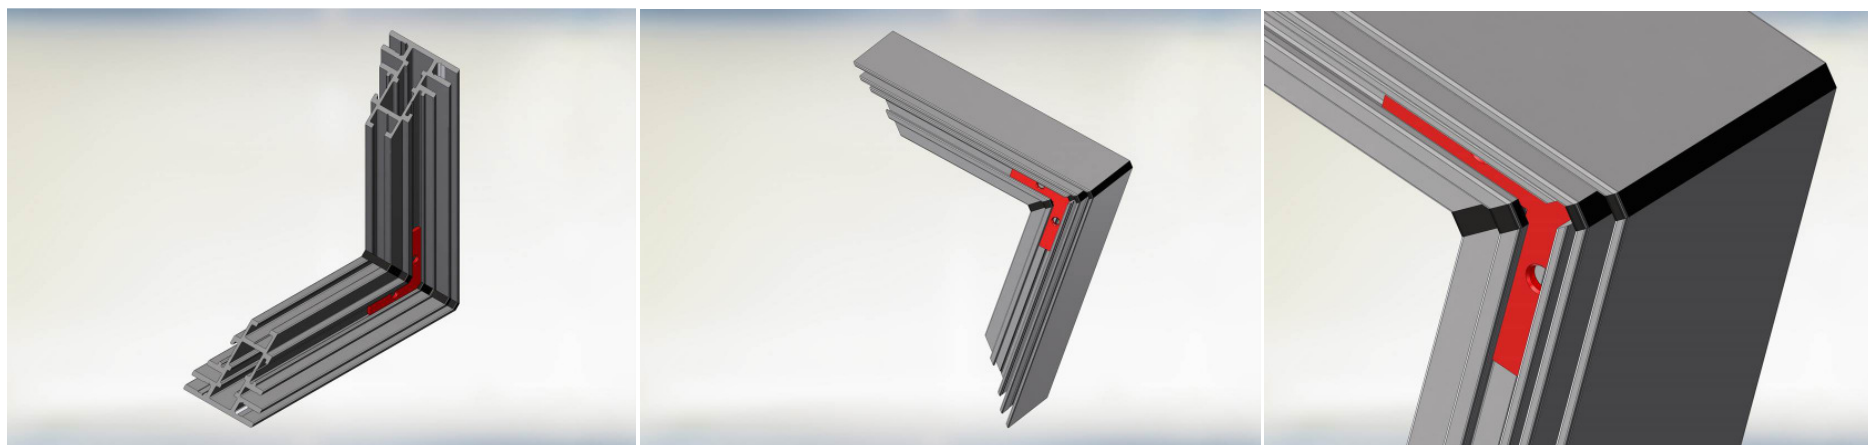

the look of quietness

## Softecke für Paneelabsorber

Eckschutz für System dikustik PA 50  
Aluminiumfarben